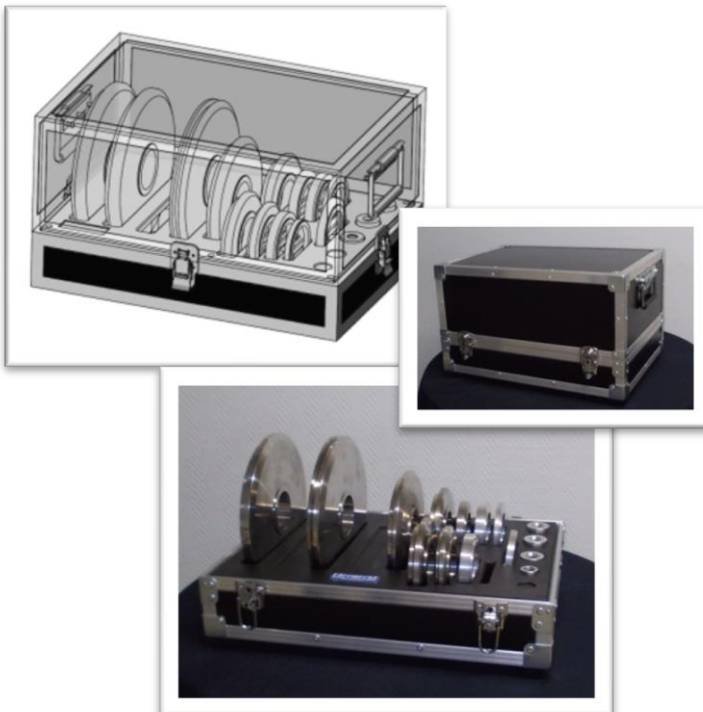

Modèle (Model) : **OP0101**  
Boîte métal de transport masses

✓ **Descriptif**

Cette boîte métal permet de transporter facilement votre jeu de poids. Encombrement réduit, design sobre, ce rangement est tout à fait adapté pour ranger et protéger vos masses.

*This box metal allows to transport easily your set of weigh. Dimensions reduce, sober design, this arrangement is completely adapted to tidy up and protect your masses.*

Modèle (Model) : **OP0099 et OP0095**  
Mallettes aménagement jeu de poids

✓ **Descriptif**

Ces valises de finitions modernes et robustes ont été conçues pour optimiser votre confort d'utilisation.

En effet, elles servent d'une part à transporter en toute sécurité votre jeux de poids, qui se trouve rangé verticalement, isolant chaque masse évitant ainsi tout frottement ou rayure lors du transport.

Mais le véritable point fort se trouve au niveau du fond de la valise, car il permet à l'utilisateur de placer le jeux de poids à hauteur adéquate et d'aménager très rapidement son poste de travail. Cette ergonomie de poste : facilite l'accès et la prise des masses, limite leur manutention, permet un contrôle visuel des masses.